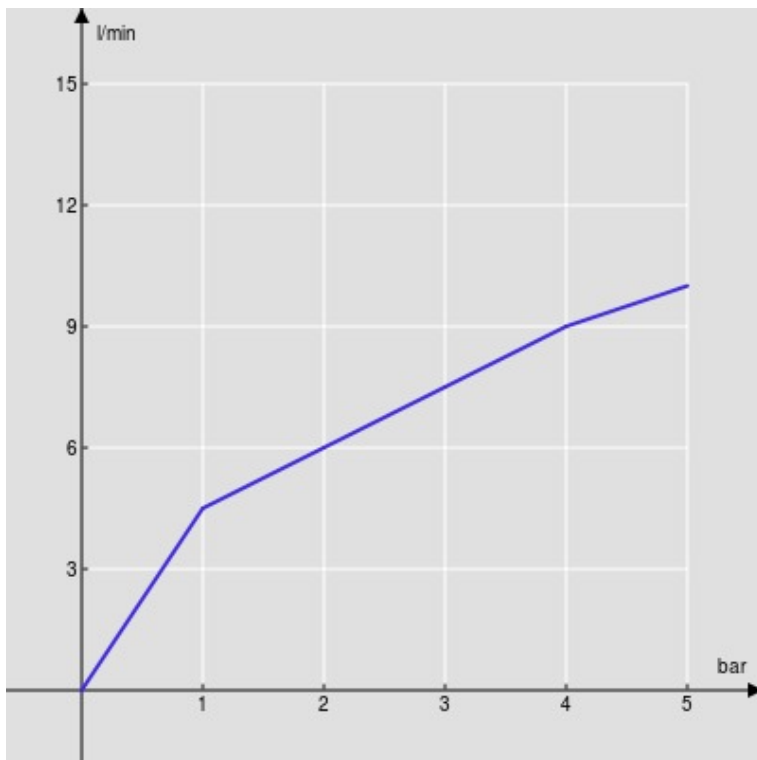

SPECIFICHE

Monocomando

Chrome

Aeratore anticalcare M 24 x 1

Scarico 1 1/4"

Flessibili inox ø 3/8"

Limitatore di portata con freno al 50%

Imballo: 41 x 21 x 7 cm / 0,00603 m³ / 2,69 kg

CERTIFICAZIONI

DIAGRAMMA DI PORTATA: ACQUA CALDA/FREDDA

DIAGRAMMA DI PORTATA: ACQUA MISCELATA