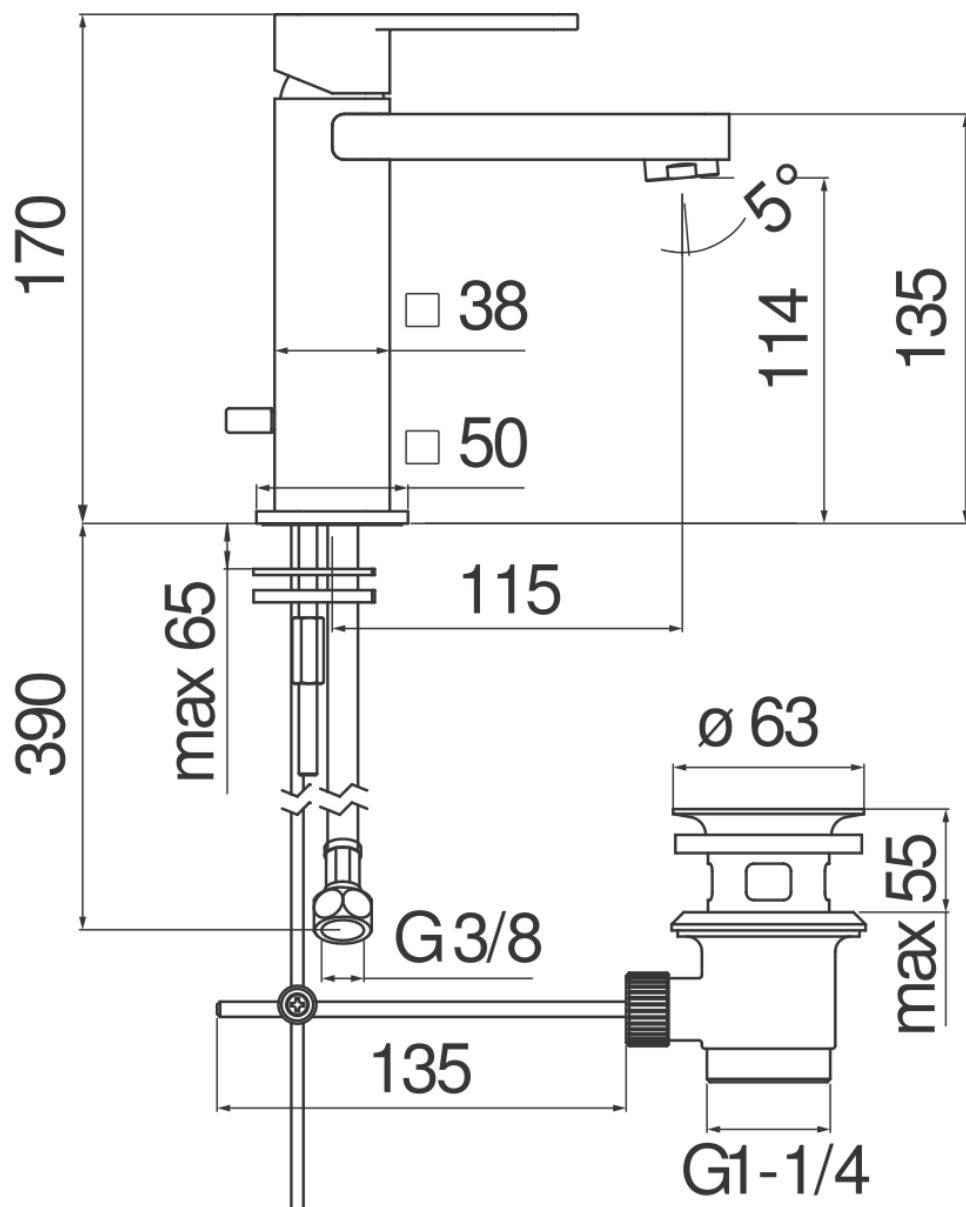

SPECIFICHE

Monocomando

Chrome

Aeratore anticalcare M 24 x 1

Scarico 1 1/4"

Flessibili inox ø 3/8"

Limitatore di portata con freno al 50%

Imballo: 41 x 21 x 7 cm / 0,00603 m³ / 2,69 kg

CERTIFICAZIONI

DIAGRAMMA DI PORTATA: ACQUA CALDA/FREDDA

DIAGRAMMA DI PORTATA: ACQUA MISCELATA